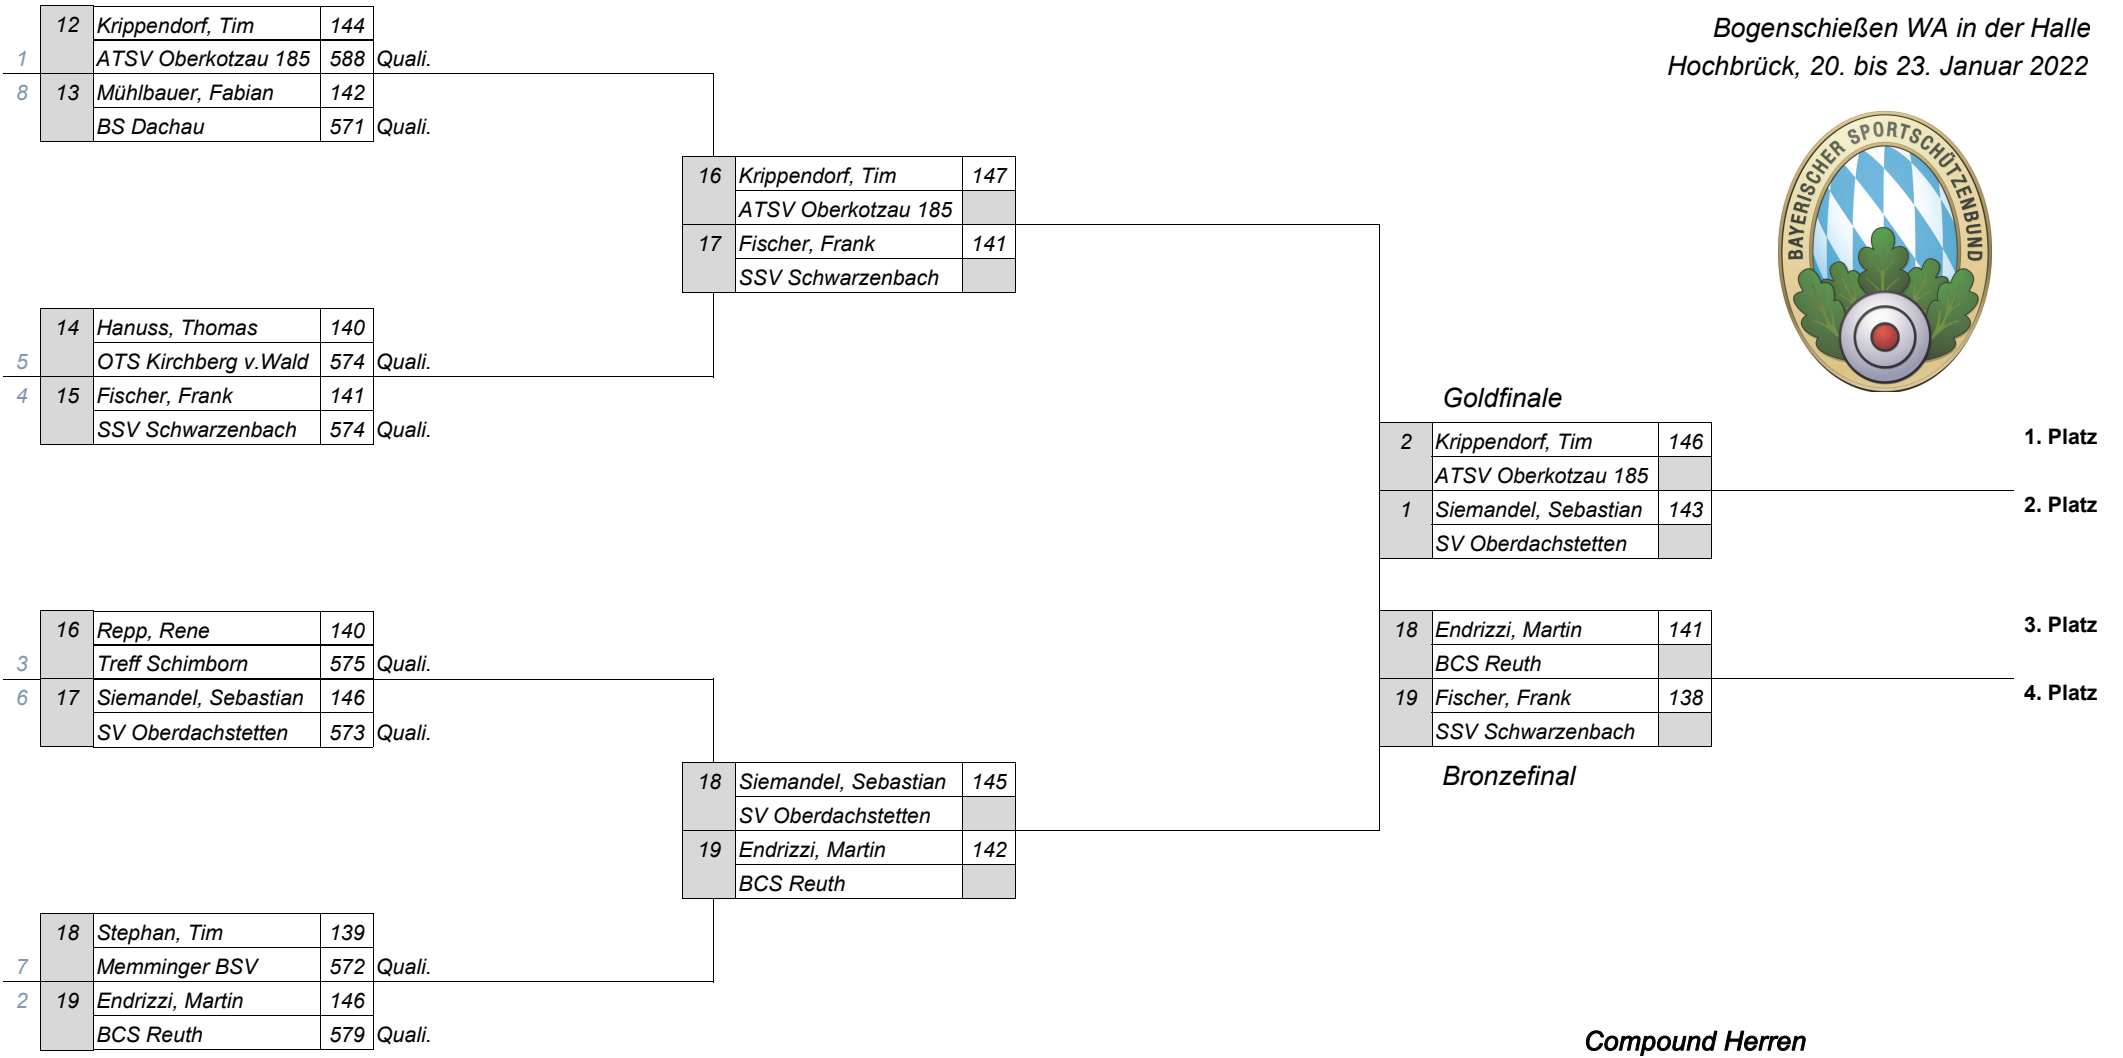

BAYERISCHER SPORTSCHÜTZENBUND
BAYERISCHE MEISTERSCHAFT Halle 2021

Bogenschießen WA in der Halle
Hochbrück, 20. bis 23. Januar 2022

Compound Herren

1/4 Finale