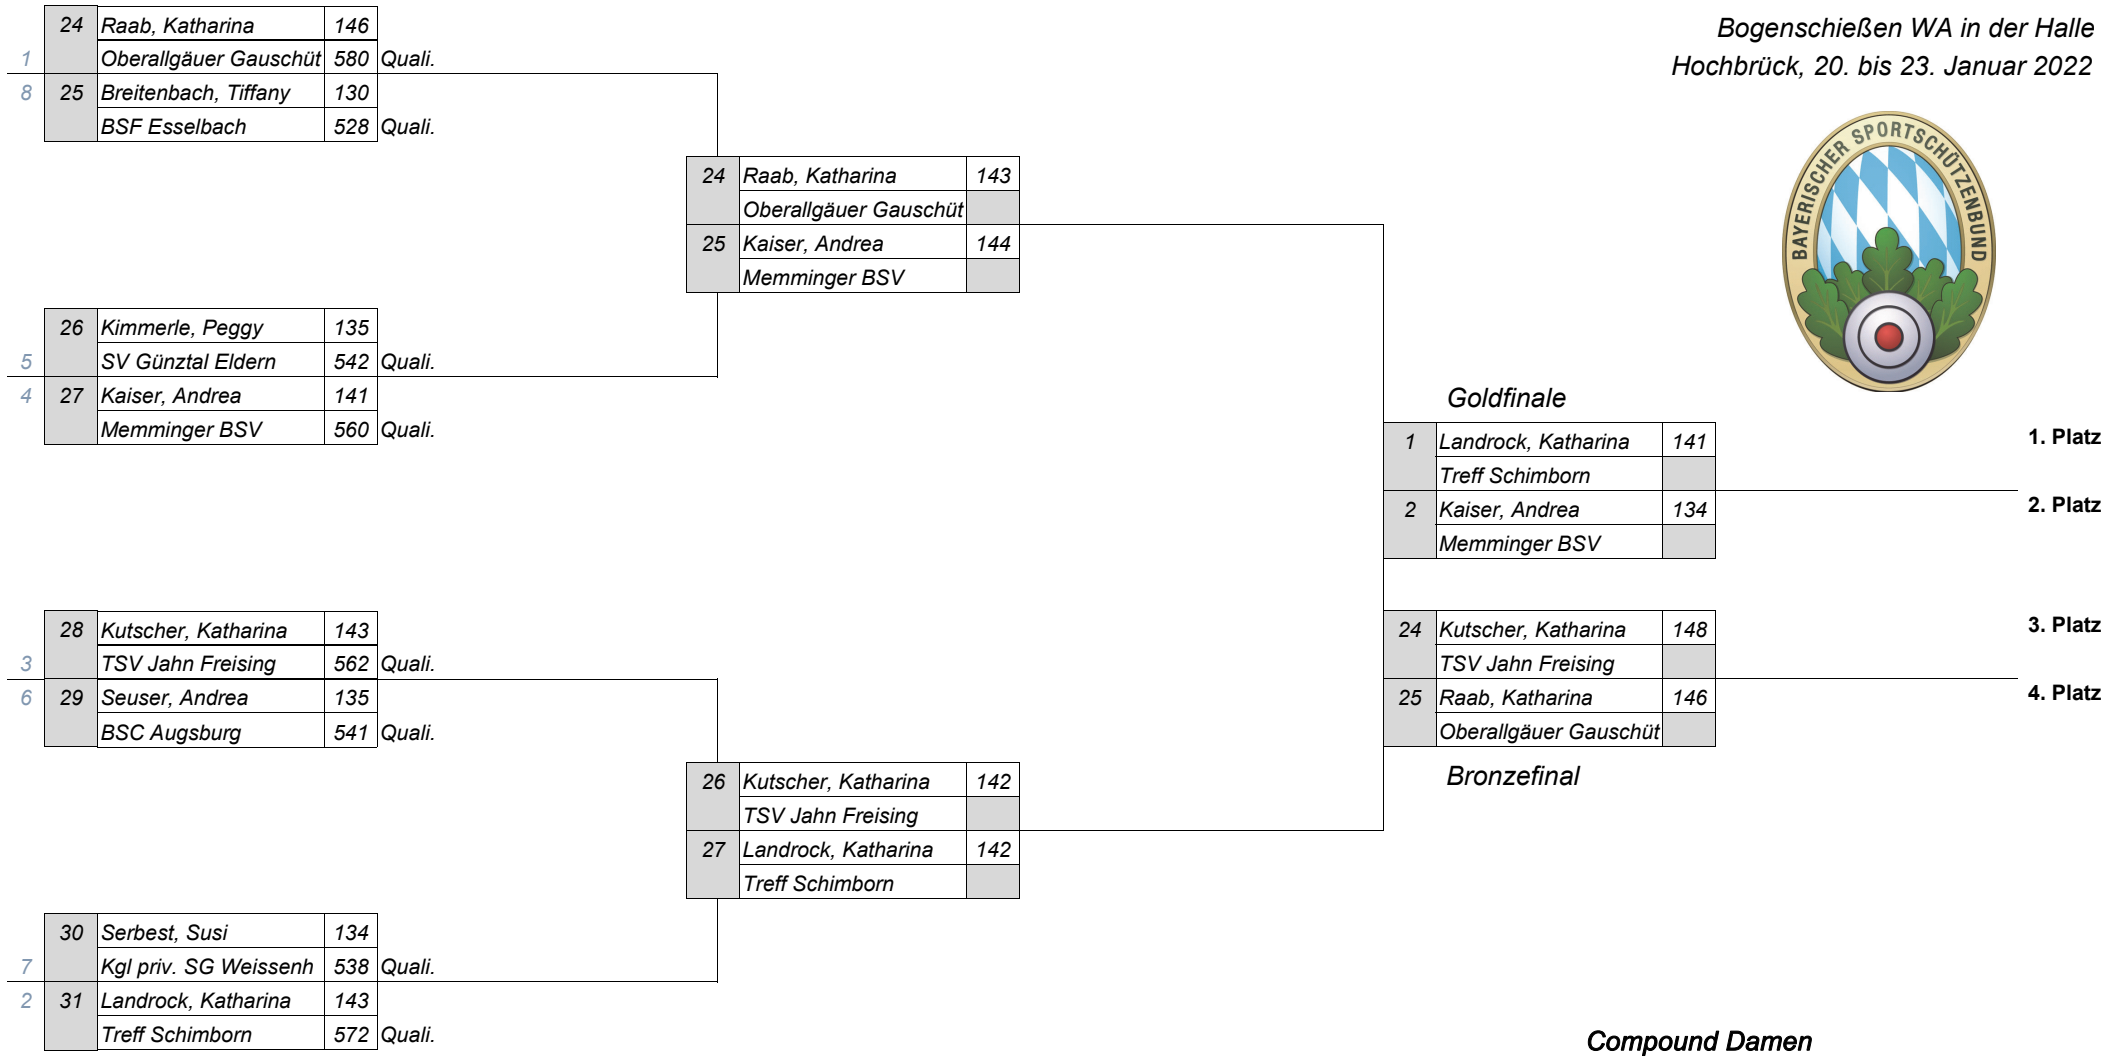

BAYERISCHER SPORTSCHÜTZENBUND
BAYERISCHE MEISTERSCHAFT Halle 2022

Bogenschießen WA in der Halle
Hochbrück, 20. bis 23. Januar 2022

1/4 Finale